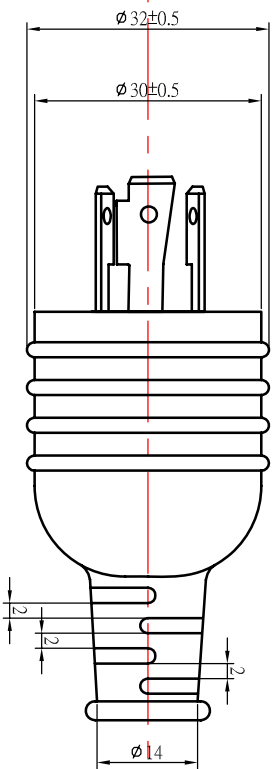

DRAW NO.

RD05P0096-6

工程圖(二)

GREEN

CHING CHENG WIRE MATERIAL CO.,LTD

NAME EL-317 (NEMA L5-15P)

SCALE 1:1 REV NO. 1.0

UNIT MM DATE 2008.07.16