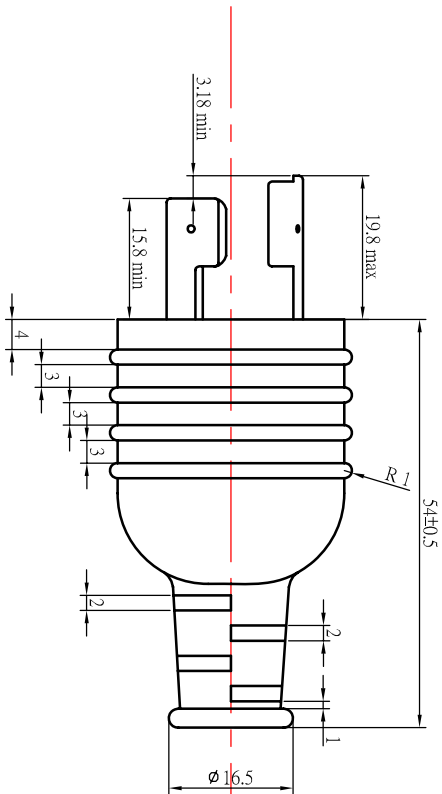

DRAW NO.

RD05P0096-6

工程圖(二)

GREEN

CHING CHENG WIRE MATERIAL CO.,LTD

NAME EL-317 (NEMA L5-15P)

SCALE 1:1 REV NO. 1.0

UNIT MM DATE 2008.07.16