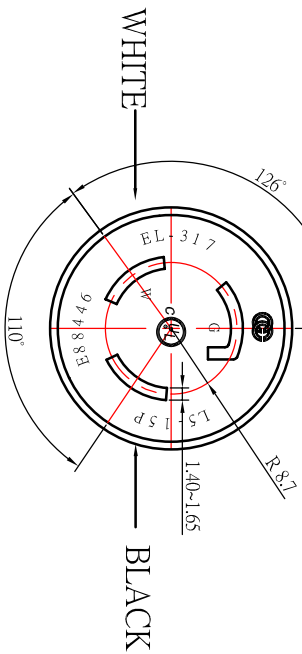

DRAW NO.

RD05P0096-6

工程圖(二)

GREEN

CHING CHENG WIRE MATERIAL CO.,LTD

NAME EL-317 (NEMA L5-15P)

SCALE 1:1 REV NO. 1.0

UNIT MM DATE 2008.07.16