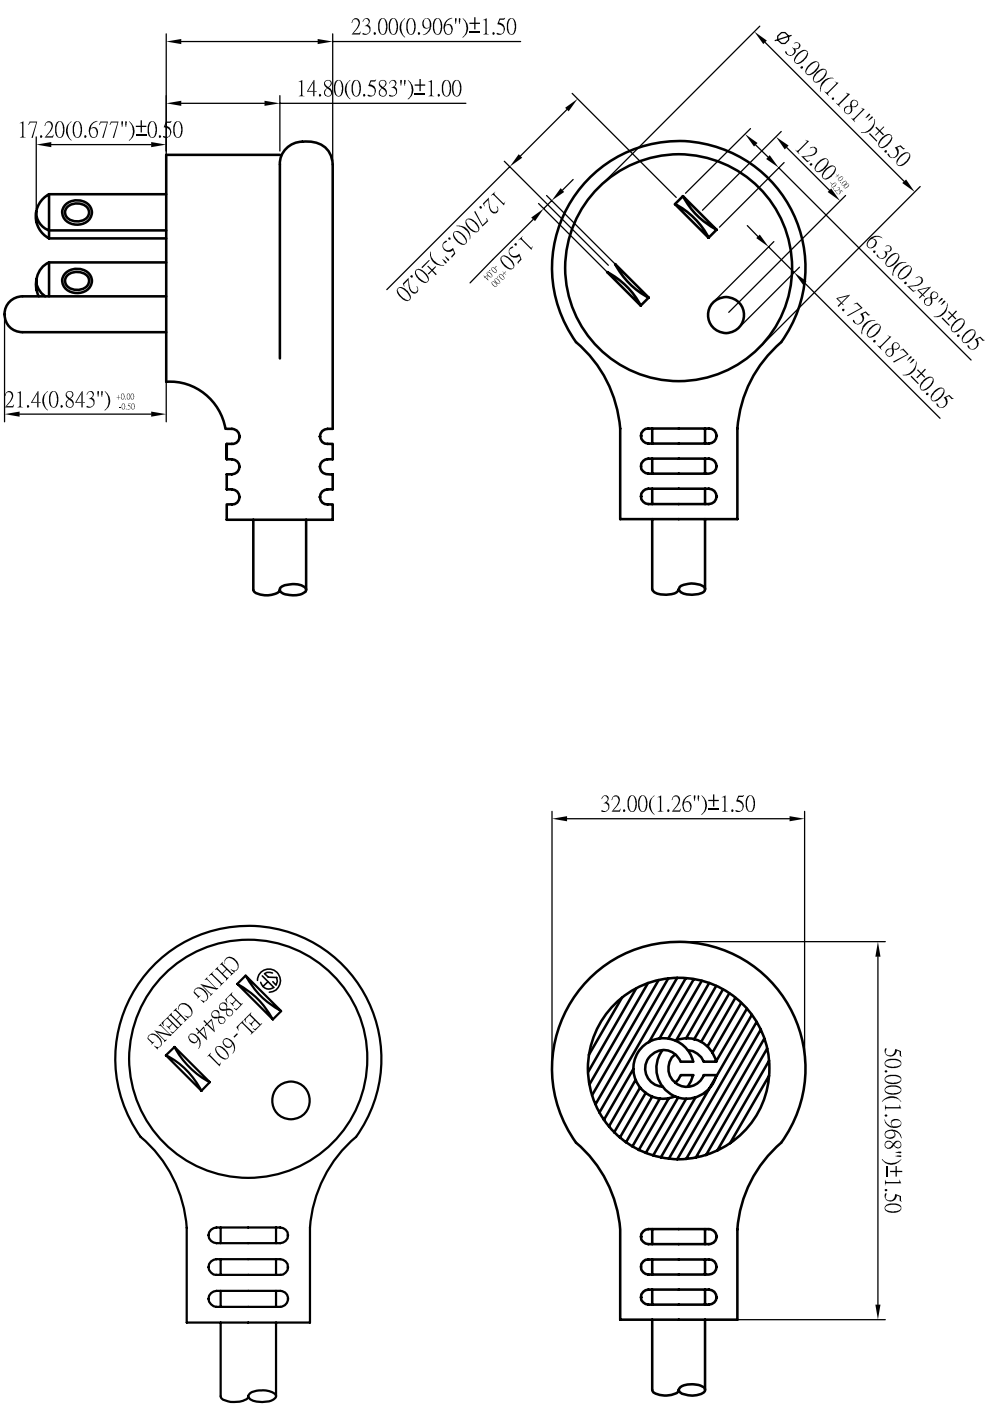

圖號
RD03P0080

工程圖(二)

適用線材:
SPT-2 14-18/3C
SPT-3 14-18/3C
SJT 14-18/3C

4	4.75圓管	鍍	2
3	內架	P P	1
2	膠料	PVC	31
1	雙片非極性	鍍	2
序號	品名規格	材質	數量(g/pcs)

3								
2	15.00±0.30	14.80±1.00	2004.07.02	蔡代福	左茂超			
1	22.00±0.50	23.00±1.50	2004.07.02	蔡代福	左茂超			
序號	修訂前內容	修訂后內容	日期	修訂者	核准			

日盛電器廠
CHING CHENG WIRE MATERIAL CO.,LTD

型號	EL-601C(NEMEA 5-15P)呎寸字版圖
比例	1:1
單位	MM
版本	3.1
日期	2003.6.10
製圖	張俊英
核對	